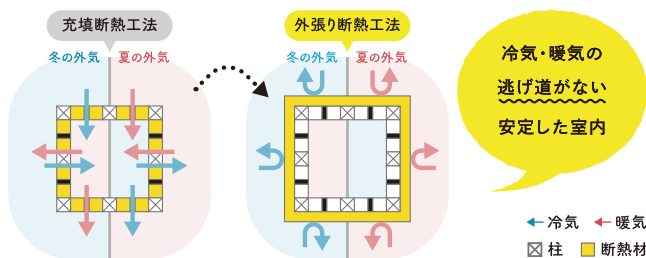

# ブランシェ

ENEGE-BLANCHE

はじめての家づくりに  
ちょうどいい高性能。

注文住宅で、この価格!

本体  
価格  
24坪

## 外張り断熱

柱や梁の外側から家全体を  
包み込み、  
内部結露を防止。  
建物の寿命を延ばし、  
長く住める家に。