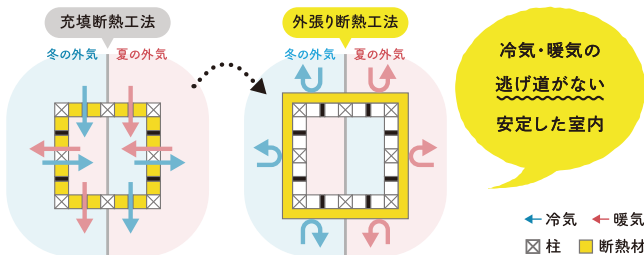

エネルギー
ブランシェ

ENEGE-BLANCHE

はじめての家づくりに
ちょうどいい高性能。

注文住宅で、この価格!

本体
価格

1,460万円～
(税込 1,606万円～)
※付帯工事費・設計費用別

外張り断熱

柱や梁の外側から家全体を
包み込み、
内部結露を防止。
建物の寿命を延ばし、
長く住める家に。

POINT 01

高断熱・耐震等級 3

U_A値
0.55
(W/m²/k)

HEAT20・G1グレードクリア!

厳しい省エネ基準をクリアした高い断熱性能。
真夏も真冬も、一年中快適な住環境で
光熱費を抑えます。

耐震等級3の
安心できるお家

消防署や警察署と同等の強度。
万が一の災害時にも家族の命と
暮らしを守る強靱な構造体です。

POINT 02

複層ガラス樹脂サッシ

樹脂サッシと複層ガラスが、
冬の寒さや結露、
夏の強烈な太陽光を遮断し、
しっかりシャットアウトします。

断熱効果

結露防止

防音効果

POINT 03

最長 60 年保証

建てた日から始まる未来の安心