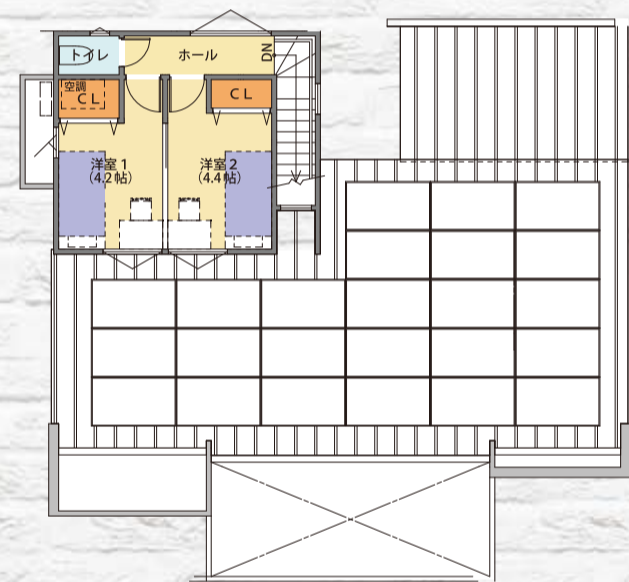

3LDK+Void+WICL+Loggia+Dressing Room

■延床面積 / 121.75㎡ (約36.82坪)
■1F / 95.67㎡ (約28.94坪) ■2F / 26.08㎡ (約7.88坪)