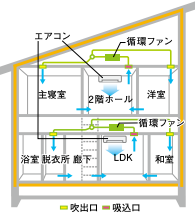

Airフローシステム

ルームエアコン2台で1年中快適!

1階リビング、2階ホールにエアコンを設置。その近傍に設けた給気口よりダクトを介して中間ダクトファンにて各室に吹き出すしくみです。

柏市

太陽光発電システム V2H
4LDK+多目的ルーム 広々バルコニー

省エネ大賞受賞
商品が見学できます!!

HEAT20
G3
グレード

ヤマト住建船橋店にご来店のお客様は素敵なイベントでお出迎えします!! 6/17+18日2日間限定!